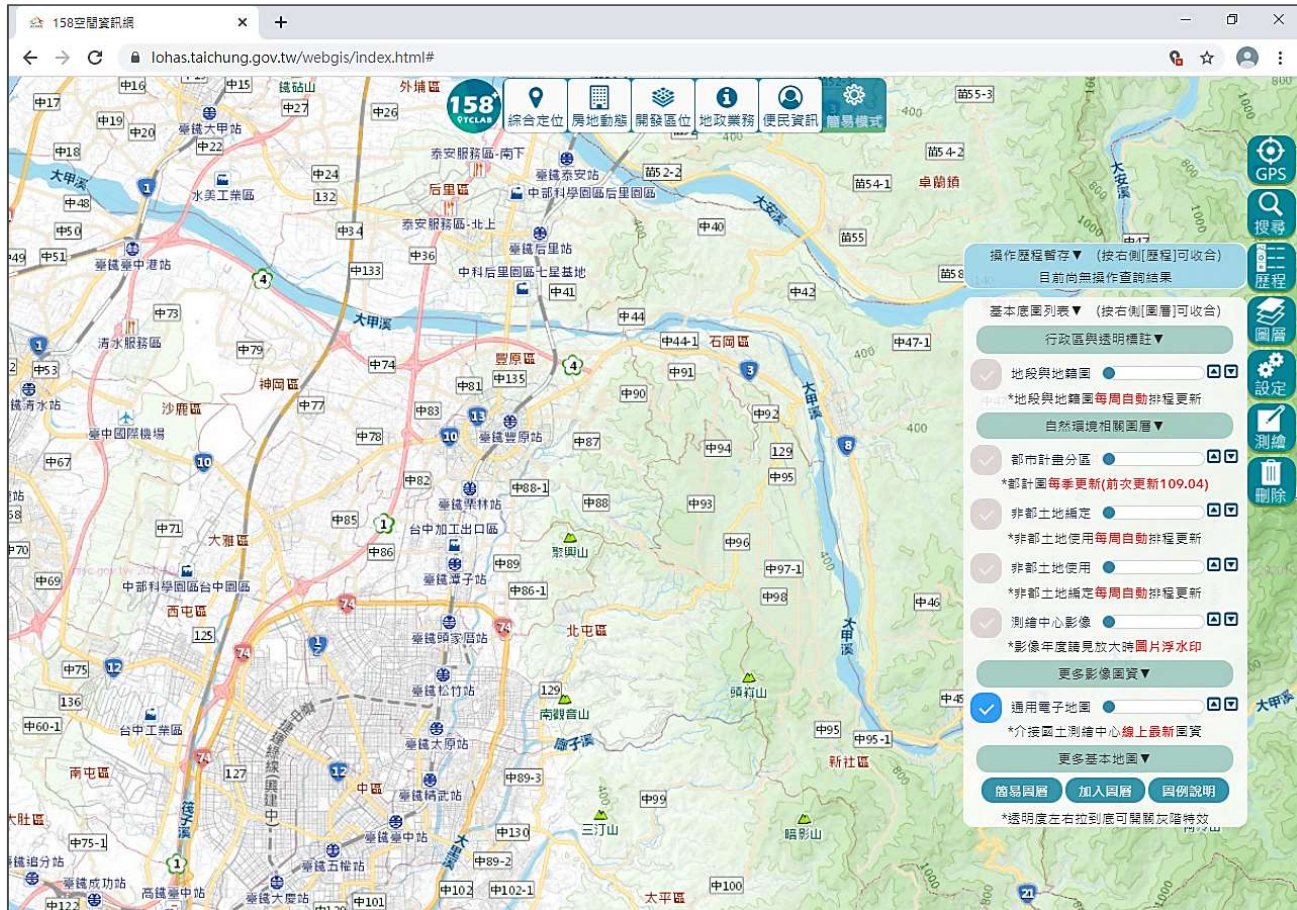

| 地籍資料優質化統計分析

5 | 臺中市政府地政局158空間資訊網

5.1 | 158空間資訊網

網址：<https://lohas.taichung.gov.tw/webgis/index.html>

158空間資訊網

- scan -

158空間資訊網

| 綜合定位