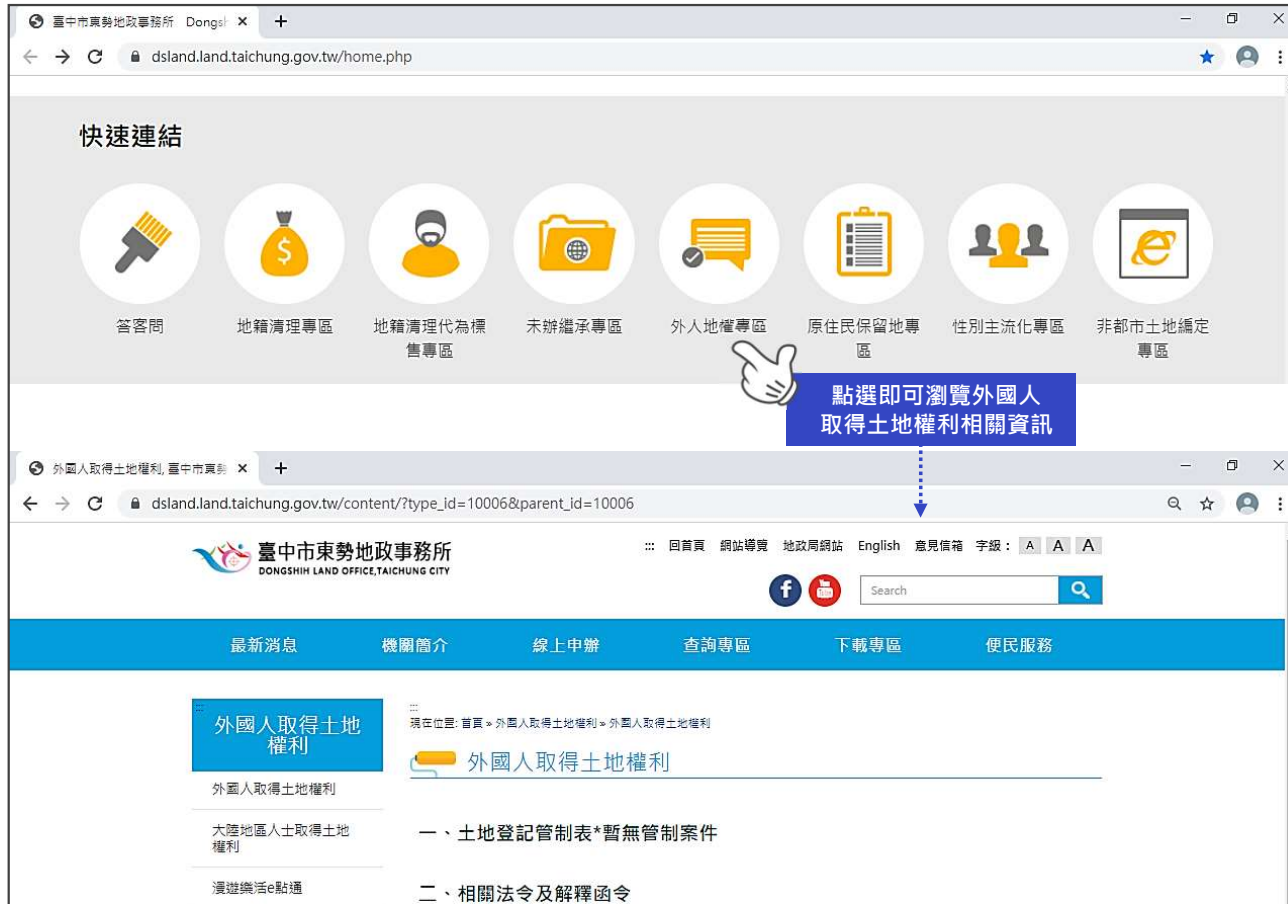

2 | 本所轄區介紹

2 | 本所轄區介紹

東勢區、石岡區、新社區、和平區

本所轄區面積範圍遼闊占全市總面積約1/2，地處偏遠山區，多屬農、林業用地遍植果樹、林木等密佈間期。

3 | 本所外人地權網路資源

3 | 本所外人地權網路資源

網址：https://dsland.land.taichung.gov.tw/content/?type_id=10006&parent_id=10006

本所地權專區