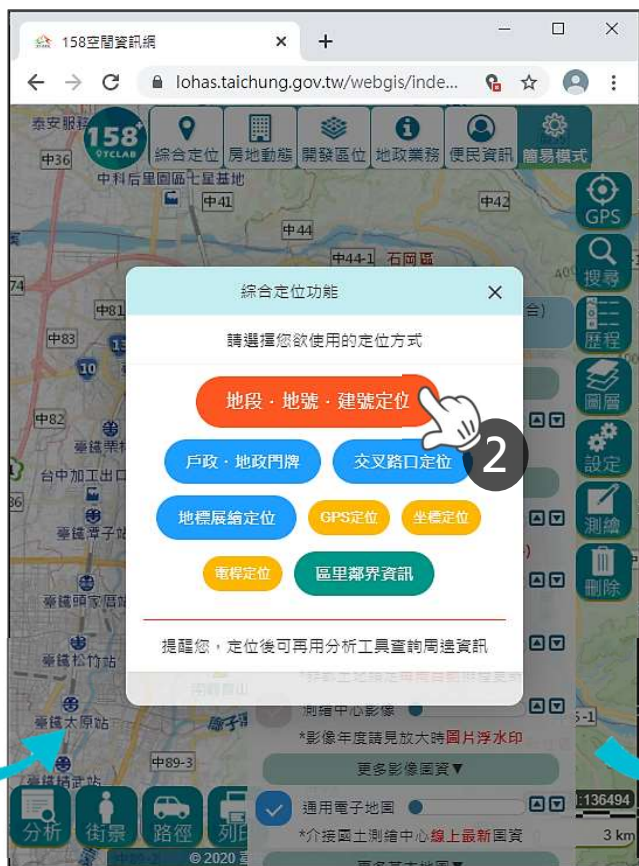

GPS · 坐標 · 地建號 ·
道路門牌 · 地標 · 行政區等常用定位

| 房地動態

最新的實價登錄與標售法拍物件查詢

| 開發區位

重劃 · 區徵等各種土地開發範圍 · 都市更新 ·
社會住宅查詢

| 地政業務

各科地政業務資訊查詢

| 便民資訊

市政與其他公開便民資訊

5.2 | 158空間資訊網操作引導-綜合定位(1)

| 點選綜合定位 |

| 點選地段·地號·建物定位 |

| Key入標的資料定位 |

5.2 | 158空間資訊網操作引導-綜合定位(2)

案例操作

109買賣移轉