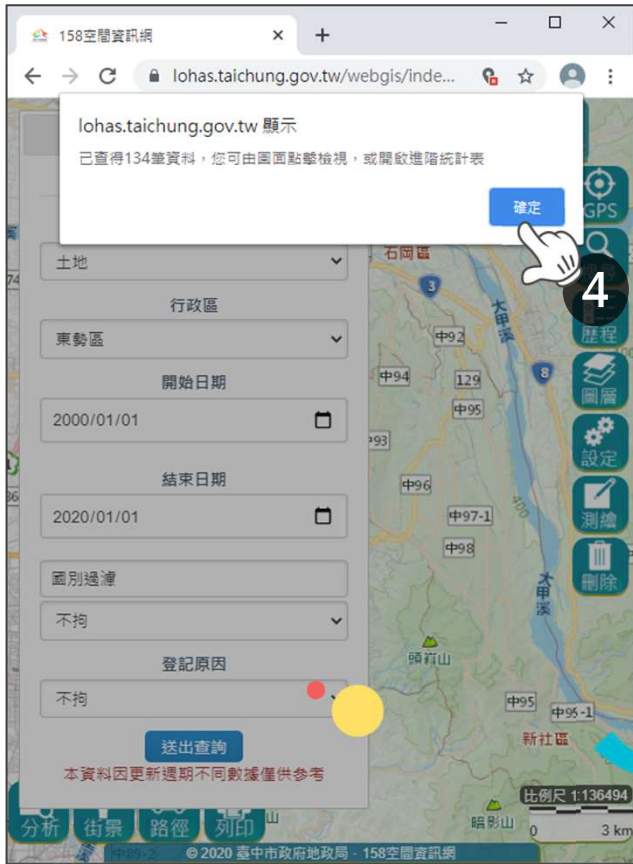

類型：土地

行政區：東勢區

起訖日：2000-2020年

| 點選地政業務 |

| 點選外國人土地建物 |

| Key入資料送出查詢 |

5.5 | 158空間資訊網操作引導-地政業務(3)

| 點選確定 |

| 點選國旗標誌查詢 |

| 土地相關資料表單 |

5.5 | 158空間資訊網操作引導-便民服務

| 點選便民服務 |

| 市政與其他公開便民資訊 |

市政與其他公開便民資訊

| 便民服務

房地產交易 · 稅務計算 · 統計分析 · 都更危老重建線上申請