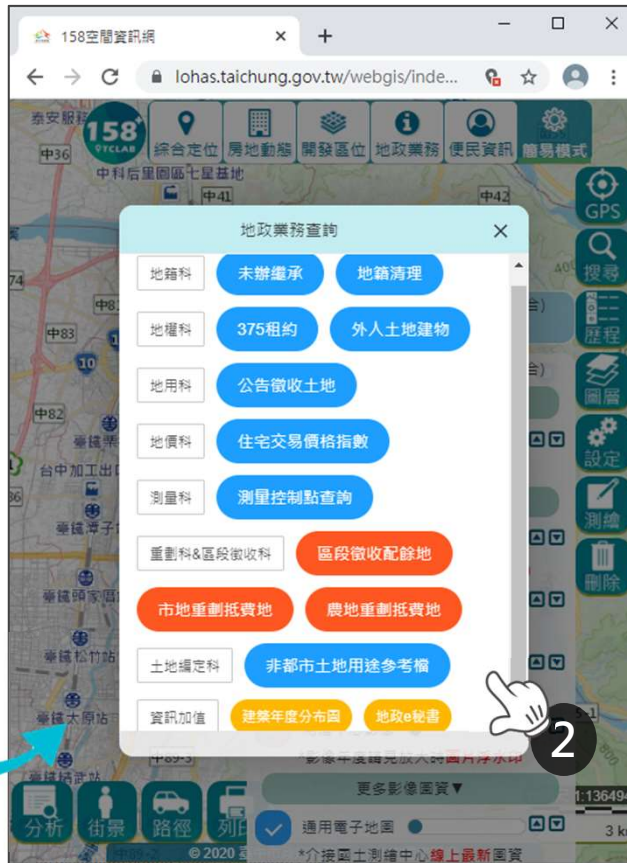

| 周邊資訊分析-建物 |

| 周邊資訊分析-機能 |

5.2 | 158空間資訊網操作引導-綜合定位(4)

| 周邊資訊分析-履歷 |

| 周邊資訊分析-地形 |

| 周邊資訊分析-學區 |

5.3 | 158空間資訊網操作引導-房地動態

| 點選房地動態 |

| 房地市場價格與業者查詢列表 |

房地市場價格與業者查詢

- | 已成交房地價
最新的實價登錄查詢
- | 待交易房地物件
標售法拍物件查詢
- | 不動產相關業者
合法地政士查詢

5.4 | 158空間資訊網操作引導-開發區位

| 點選開發區位 |

| 市政與土地開發區位查詢列表 |

市政與土地開發區位

- | 重劃及區段徵收
- | 徵收
- | 都市非都市相關
- | 工業區

5.5 | 158空間資訊網操作引導-地政業務(1)

| 點選地政業務 |

| 地政業務查詢列表 |

地政業務查詢

- | 地籍 | 地權 | 地用
- | 地價 | 測量
- | 重劃&區段徵收
- | 土地編定 | 資訊加值

5.5 | 158空間資訊網操作引導-地政業務(2)

查詢操作

外國人土地建物查詢統計